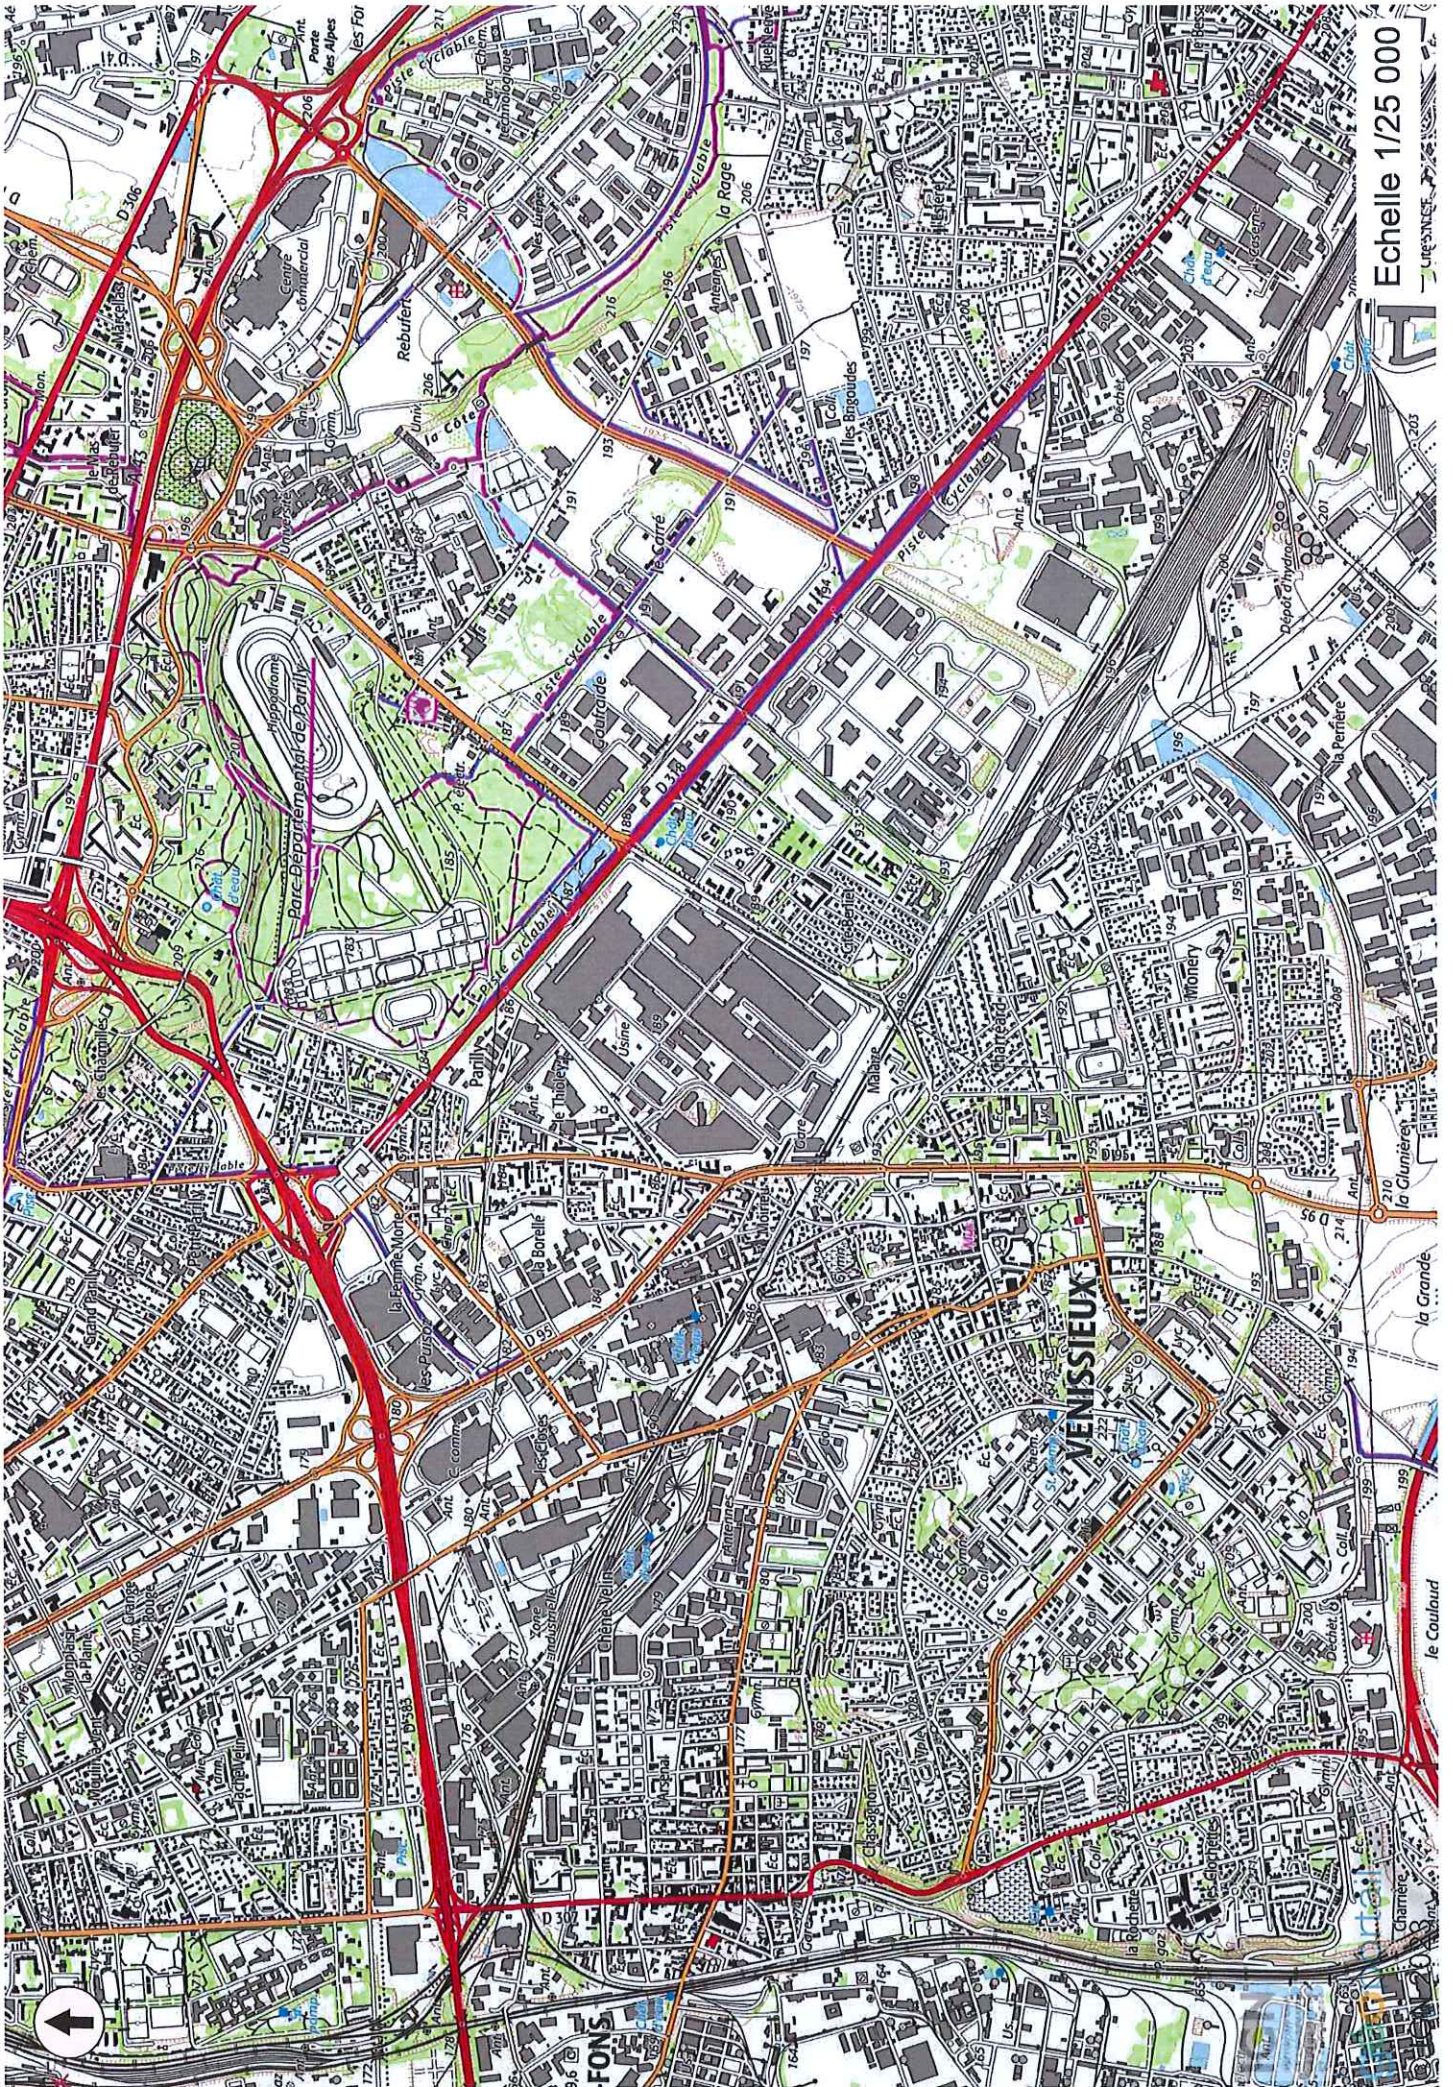

Annexe 3

Plan de situation au 1/ 25 000

À noter :

- Page 2 : Plan de situation au 1/ 25 000 sur carte IGN
- Page 3 : Plan de situation au 1/ 25 000 sur vue aérienne

Echelle 1/25 000

VENISSEUX

le Coulaud

la Grande

la Glunieret

la Perrière

les Brigouttes

la Rage

Rebutet

les Foy

Echelle 1/25 000

© IGN 2023